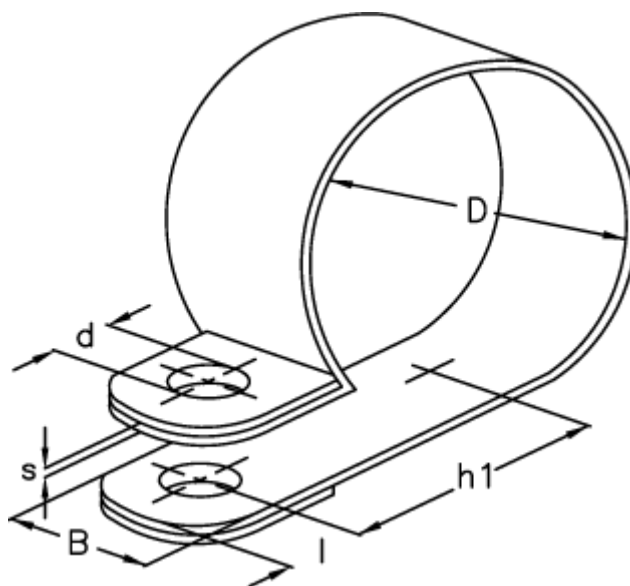

Varenummer: 024117720075

Beskrivelse: Norma rørbøjle RS 1. 75/20 W5

## Mål

Bredde B	= 20
d	= 8.4
Diameter D	= 75
h1	= 50.0
l	= 8.5
s	= 0.8